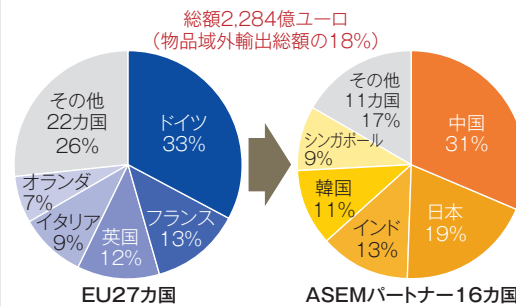

数字でみるEU

The EU in Figures

ASEM参加国間の貿易

2008年10月に欧州委員会統計局が発表した統計によると、アジア欧州会議 (ASEM) に参加している16のアジア諸国* (以下、ASEMパートナー) とEU加盟27カ国との間の物品貿易は、2000年から2007年にかけて約60%増加し、EUからの輸出額は1,457億ユーロから2,284億ユーロへ、ASEMパートナーからの輸入額は2,846億ユーロから4,594億ユーロへと増加していることが明らかになった (円グラフ)。ASEMパートナーに対するEU27カ国の貿易赤字規模は、2000年の1,389億ユーロが2007年には2,309億ユーロにまで拡大した。

この間、貿易パターンにも大きな変化があり、対中国貿易は大幅な増加 (輸出178%増、輸入210%増) となった。一方、対日貿易はそれぞれ4%と15%減少した。対インドと対ベトナムも顕著な伸びを示した (線グラフ)。また、2007年のEU27カ国の域外物品輸出総額の18%、輸入総額の32%をASEMパートナーが占めた。

* 中国、インド、日本、モンゴル、パキスタン、韓国およびASEAN加盟10カ国 (ブルネイ、カンボジア、インドネシア、ラオス、マレーシア、ミャンマー、フィリピン、シンガポール、タイ、ベトナム)。なお、記事内の中国の統計に香港は含まれていない。

EUでは、オランダを筆頭に英国、スペイン、ドイツ、イタリアなど、全加盟国中アイルランドとマルタを除く25カ国が対ASEMパートナー貿易で赤字を出している。また、ASEMパートナーの国別で見ると、対中国、対日本、対韓国、対タイの順で赤字となっており、特に対中国貿易赤字は2位以下を大きく引き離れた額を計上している。黒字は対インド、対シンガポール、対ブルネイなど5カ国のみであった。

EU27カ国からASEMパートナーへの輸出は、機械類 (工業、電気・電子、輸送など) が2分の1、その他の工業

製品 (皮革、衣類、家具、時計、カメラなど) が4分の1、EU27カ国のASEMパートナーからの輸入も機械類が2分の1、他の工業製品が3分の1を占めた。EUからの主要輸出品目は、航空機、ダイヤモンド原石、電子回路、自動車、医薬品などであり、輸入品目は、コンピューターおよびその部品 (モニターやプリンターを含む)、携帯電話、自動車、デジタルカメラなどであった。 [EU]

詳細: Eurostat News Release 145/2008, 20 October 2008

<http://ec.europa.eu/eurostat>

EUからの輸出額上位5カ国 (2007年)