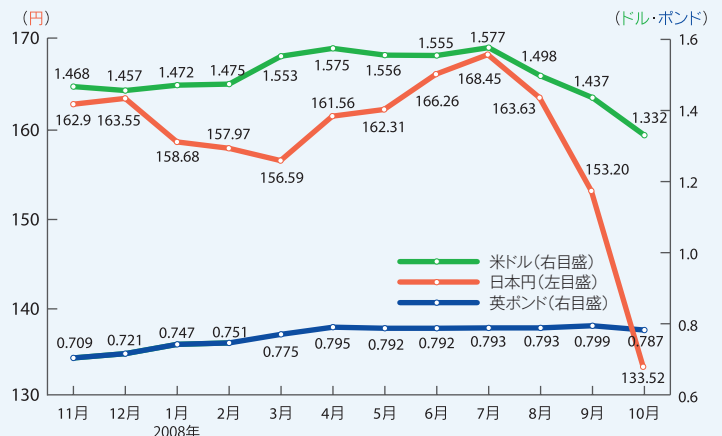

ユーロの為替レート (1ユーロ当たり)