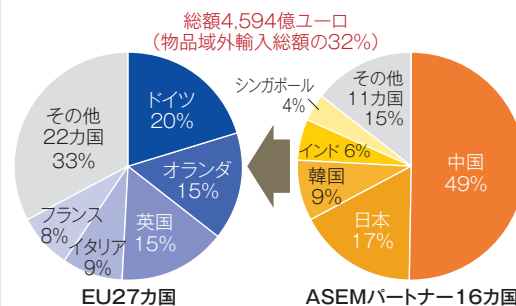

EUでは、オランダを筆頭に英国、スペイン、ドイツ、イタリアなど、全加盟国中アイルランドとマルタを除く25カ国が対ASEMパートナー貿易で赤字を出している。また、ASEMパートナーの国別で見ると、対中国、対日本、対韓国、対タイの順で赤字となっており、特に対中国貿易赤字は2位以下を大きく引き離れた額を計上している。黒字は対インド、対シンガポール、対ブルネイなど5カ国のみであった。

EU27カ国からASEMパートナーへの輸出は、機械類 (工業、電気・電子、輸送など) が2分の1、その他の工業

製品 (皮革、衣類、家具、時計、カメラなど) が4分の1、EU27カ国のASEMパートナーからの輸入も機械類が2分の1、他の工業製品が3分の1を占めた。EUからの主要輸出品目は、航空機、ダイヤモンド原石、電子回路、自動車、医薬品などであり、輸入品目は、コンピューターおよびその部品 (モニターやプリンターを含む)、携帯電話、自動車、デジタルカメラなどであった。 [EU]

詳細: Eurostat News Release 145/2008, 20 October 2008

<http://ec.europa.eu/eurostat>

EUからの輸出額上位5カ国 (2007年)

EUのASEMパートナー4カ国との貿易額の変化 (2000年→2007年、単位: 1億ユーロ)

EUの輸入額上位5カ国 (2007年)

EUの消費者物価・失業率・鉱工業生産の推移

鉱工業生産と消費者物価は前年同月比。2008年10月の消費者物価は暫定値。
資料出所: 欧州委員会統計局 (ユーロスタット)

ユーロの為替レート (1ユーロ当たり)

資料出所: 欧州中央銀行

日本におけるEUのネットワーク

EU協会

宮城EU協会

〒980-0014 仙台市青葉区本町
2-16-12 仙台商工会議所内
Tel 022-265-8181 Fax 022-217-1551
http://www.sendaicci.or.jp/eu/

山形県EU協会

〒990-0039 山形市香澄町3-2-1
山交ビル7階(社)山形県経営者協会内
Tel 023-622-3875 Fax 023-624-3914