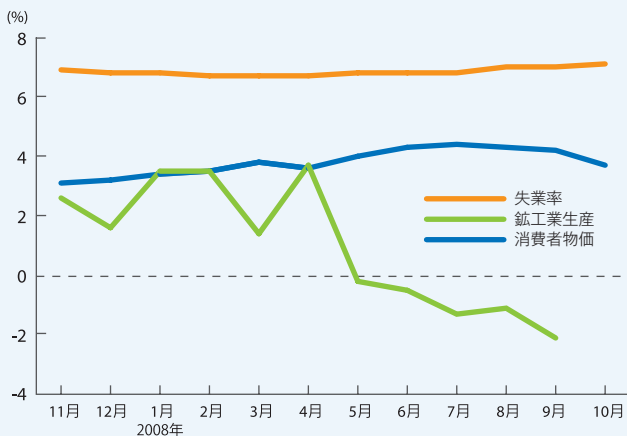

<http://ec.europa.eu/eurostat>

EUからの輸出額上位5カ国 (2007年)

EUのASEMパートナー4カ国との貿易額の変化 (2000年→2007年、単位: 1億ユーロ)

EUの輸入額上位5カ国 (2007年)

EUの消費者物価・失業率・鉱工業生産の推移

鉱工業生産と消費者物価は前年同月比。2008年10月の消費者物価は暫定値。
資料出所: 欧州委員会統計局 (ユーロスタット)