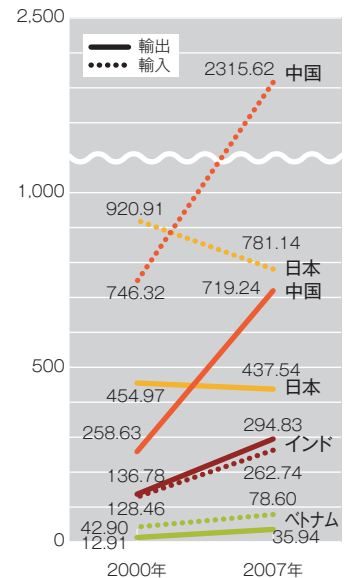

数字でみるEU

The EU in Figures

ASEM参加国間の貿易

2008年10月に欧州委員会統計局が発表した統計によると、アジア欧州会議 (ASEM) に参加している16のアジア諸国* (以下、ASEMパートナー) とEU加盟27カ国との間の物品貿易は、2000年から2007年にかけて約60%増加し、EUからの輸出額は1,457億ユーロから2,284億ユーロへ、ASEMパートナーからの輸入額は2,846億ユーロから4,594億ユーロへと増加していることが明らかになった (円グラフ)。ASEMパートナーに対するEU27カ国の貿易赤字規模は、2000年の1,389億ユーロが2007年には2,309億ユーロにまで拡大した。

この間、貿易パターンにも大きな変化があり、対中国貿易は大幅な増加 (輸出178%増、輸入210%増) となった。一方、対日貿易はそれぞれ4%と15%減少した。対インドと対ベトナムも顕著な伸びを示した (線グラフ)。また、2007年のEU27カ国の域外物品輸出総額の18%、輸入総額の32%をASEMパートナーが占めた。

* 中国、インド、日本、モンゴル、パキスタン、韓国およびASEAN加盟10カ国 (ブルネイ、カンボジア、インドネシア、ラオス、マレーシア、ミャンマー、フィリピン、シンガポール、タイ、ベトナム)。なお、記事内の中国の統計に香港は含まれていない。

製品 (皮革、衣類、家具、時計、カメラなど) が4分の1、EU27カ国のASEMパートナーからの輸入も機械類が2分の1、他の工業製品が3分の1を占めた。EUからの主要輸出品目は、航空機、ダイヤモンド原石、電子回路、自動車、医薬品などであり、輸入品目は、コンピューターおよびその部品 (モニターやプリンターを含む)、携帯電話、自動車、デジタルカメラなどであった。 [EU]

詳細: Eurostat News Release 145/2008, 20 October 2008

<http://ec.europa.eu/eurostat>

EUからの輸出額上位5カ国 (2007年)

EUのASEMパートナー4カ国との貿易額の変化 (2000年→2007年、単位: 1億ユーロ)

EUの輸入額上位5カ国 (2007年)

EUの消費者物価・失業率・鉱工業生産の推移

鉱工業生産と消費者物価は前年同月比。2008年10月の消費者物価は暫定値。
資料出所: 欧州委員会統計局 (ユーロスタット)